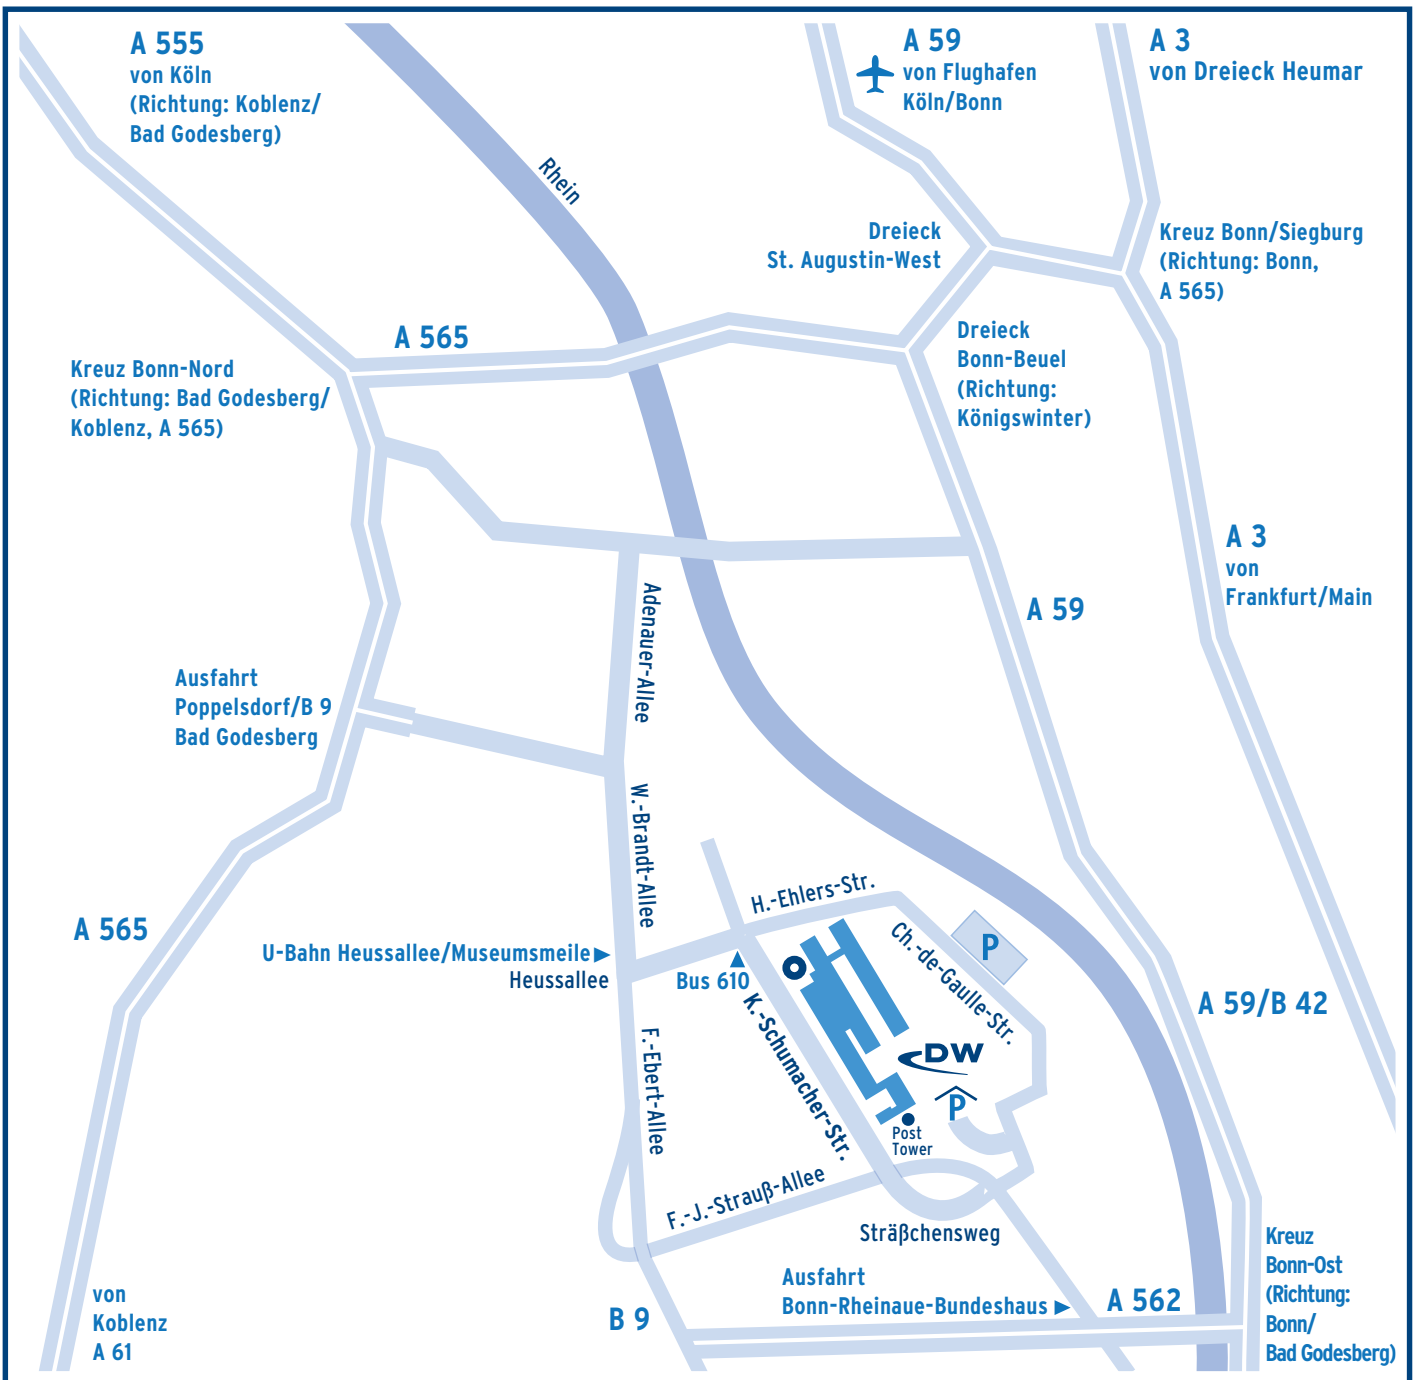

Herzlich willkommen bei der DW in Bonn!

DEUTSCHE WELLE
 Kurt-Schumacher-Str. 3
 53113 Bonn
 T +49.228.429 - 0
 E-Mail: info@dw-world.de
 Internet: www.dw-world.de

Hinweis für Autofahrer:

Im Bereich des Haupteingangs befinden sich keine Parkplätze. Bitte nutzen Sie die Parkflächen im Umfeld des Funkhauses, oder folgen Sie den Hinweisen zur Tiefgarage.
 · Hinweis für Navigationssysteme: Bonn-Bad Godesberg-Charles-de-Gaulle-Straße

Öffentliche Verkehrsmittel:

· U-Bahnlinien: 16, 63, 66, 68; Haltestelle „Heussallee/Museumsmeile“
 · Ab Bonn-Hauptbahnhof Bus-Linie 610 und 611 bis Haltestelle „Bundeshaus/Deutsche Welle“ (10 Minuten)

· Vom Flughafen Köln/Bonn fährt die Bus-Linie SB 60 direkt zum Bonner Hauptbahnhof (30 Minuten).
 Von dort weiter mit U-Bahn oder Bus.