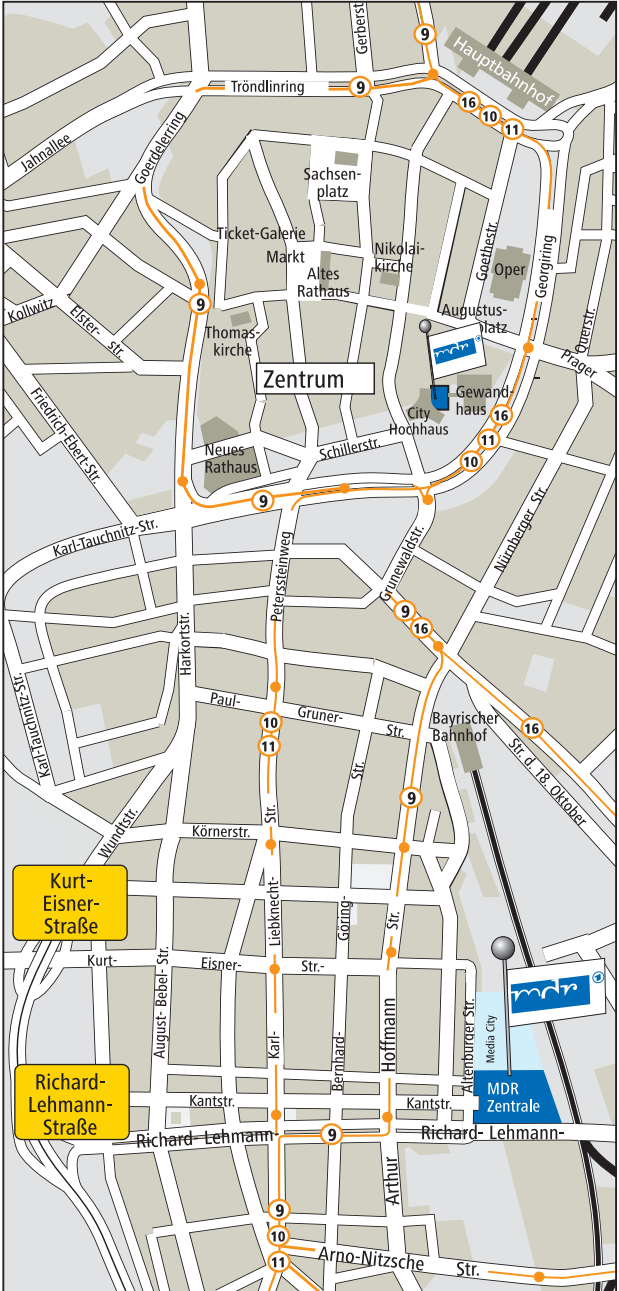

Lageplan

MDR-Zentrale, Kantstraße 71-73, 04275 Leipzig und Hauptabteilung Klangkörper, Augustusplatz 9 a, 04109 Leipzig

 **9** Berlin/München **2** Bad Dübén

2 Gera, Chemnitz