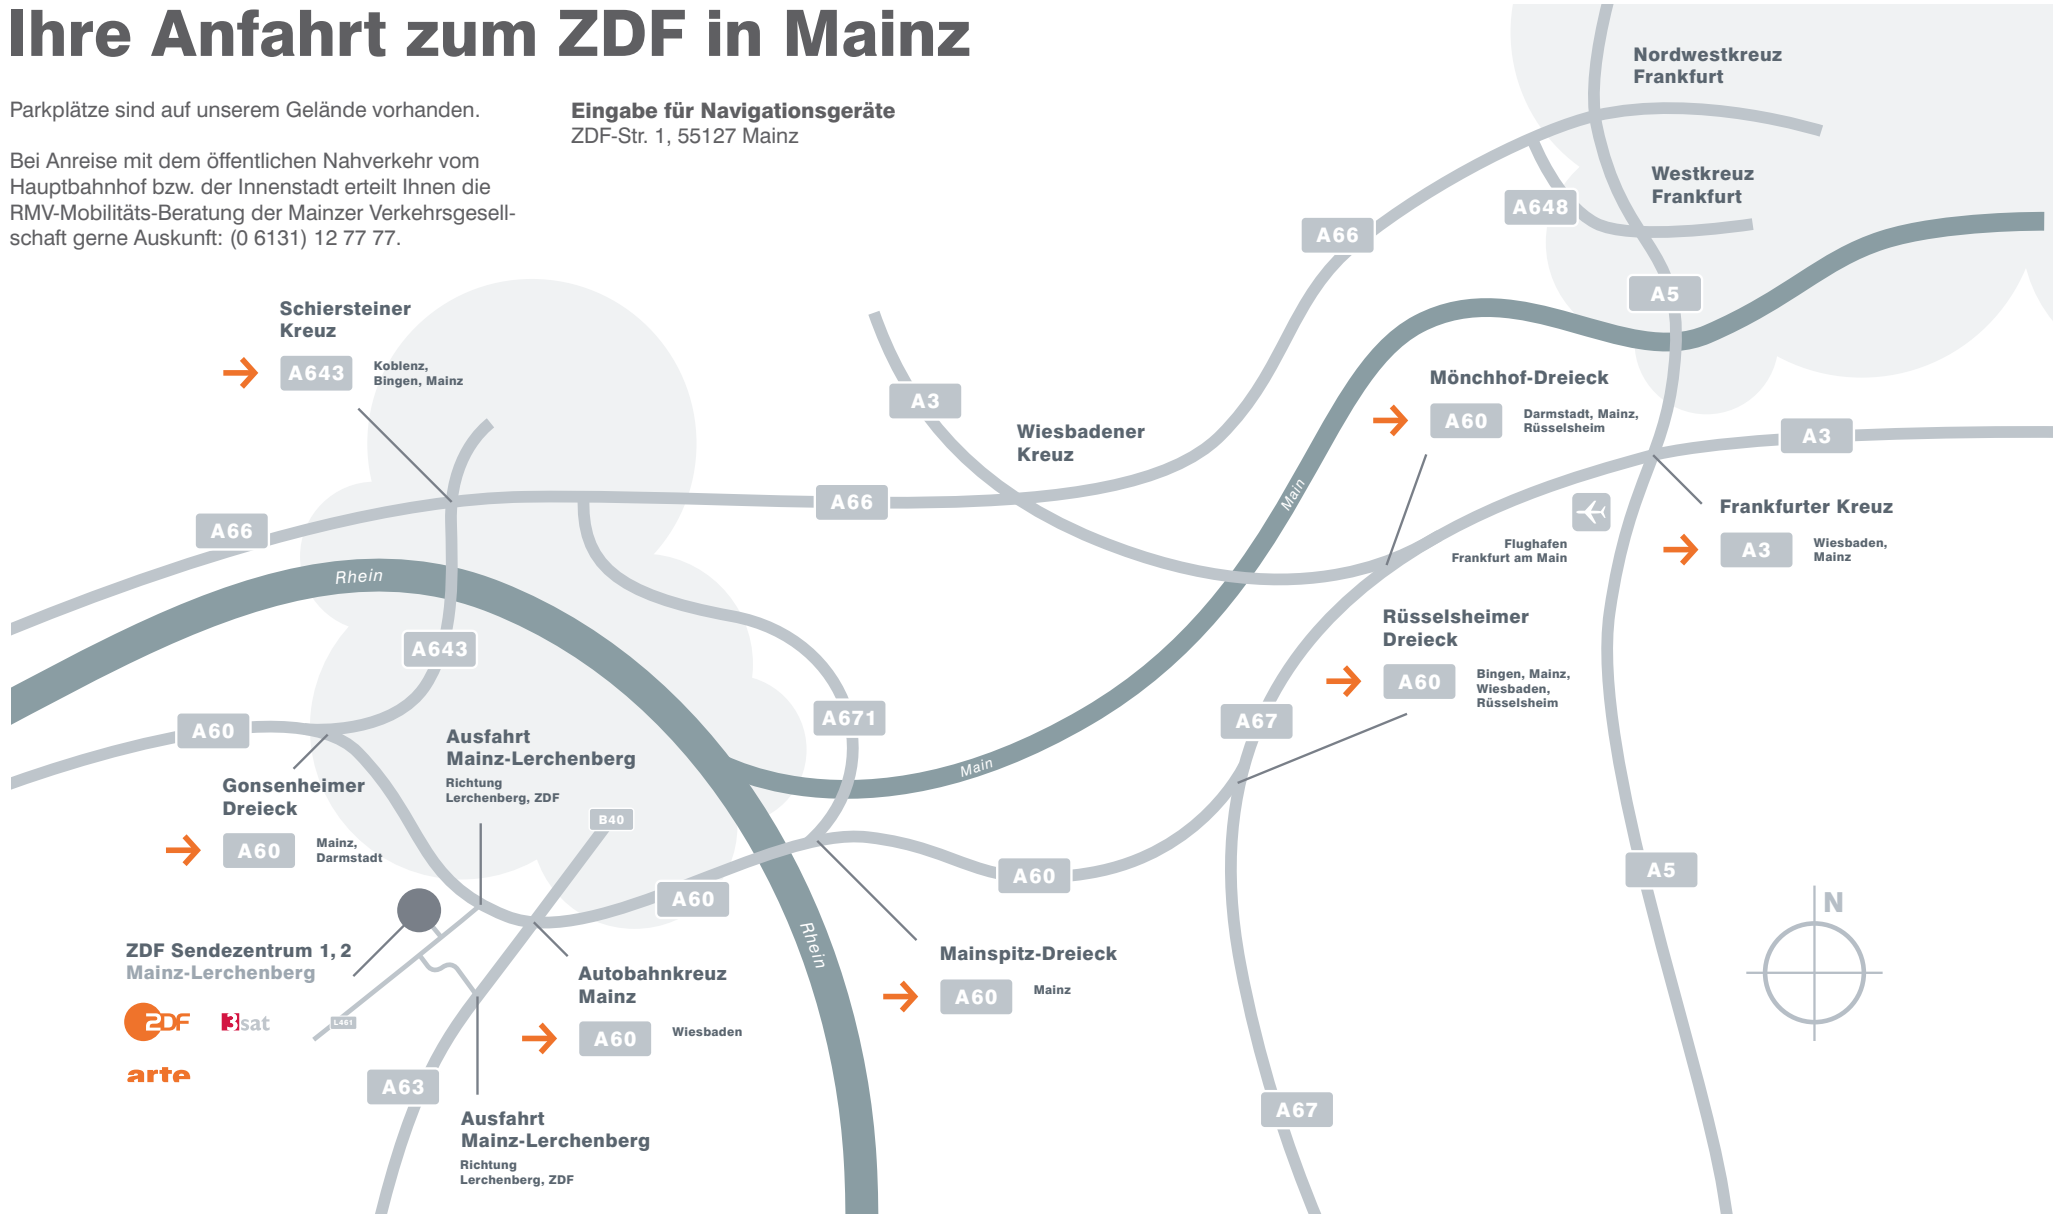

Ihre Anfahrt zum ZDF in Mainz

Parkplätze sind auf unserem Gelände vorhanden.

Bei Anreise mit dem öffentlichen Nahverkehr vom Hauptbahnhof bzw. der Innenstadt erteilt Ihnen die RMV-Mobilitäts-Beratung der Mainzer Verkehrsgesellschaft gerne Auskunft: (0 6131) 12 77 77.

Eingabe für Navigationsgeräte
ZDF-Str. 1, 55127 Mainz

Mit dem Zweiten sieht man besser