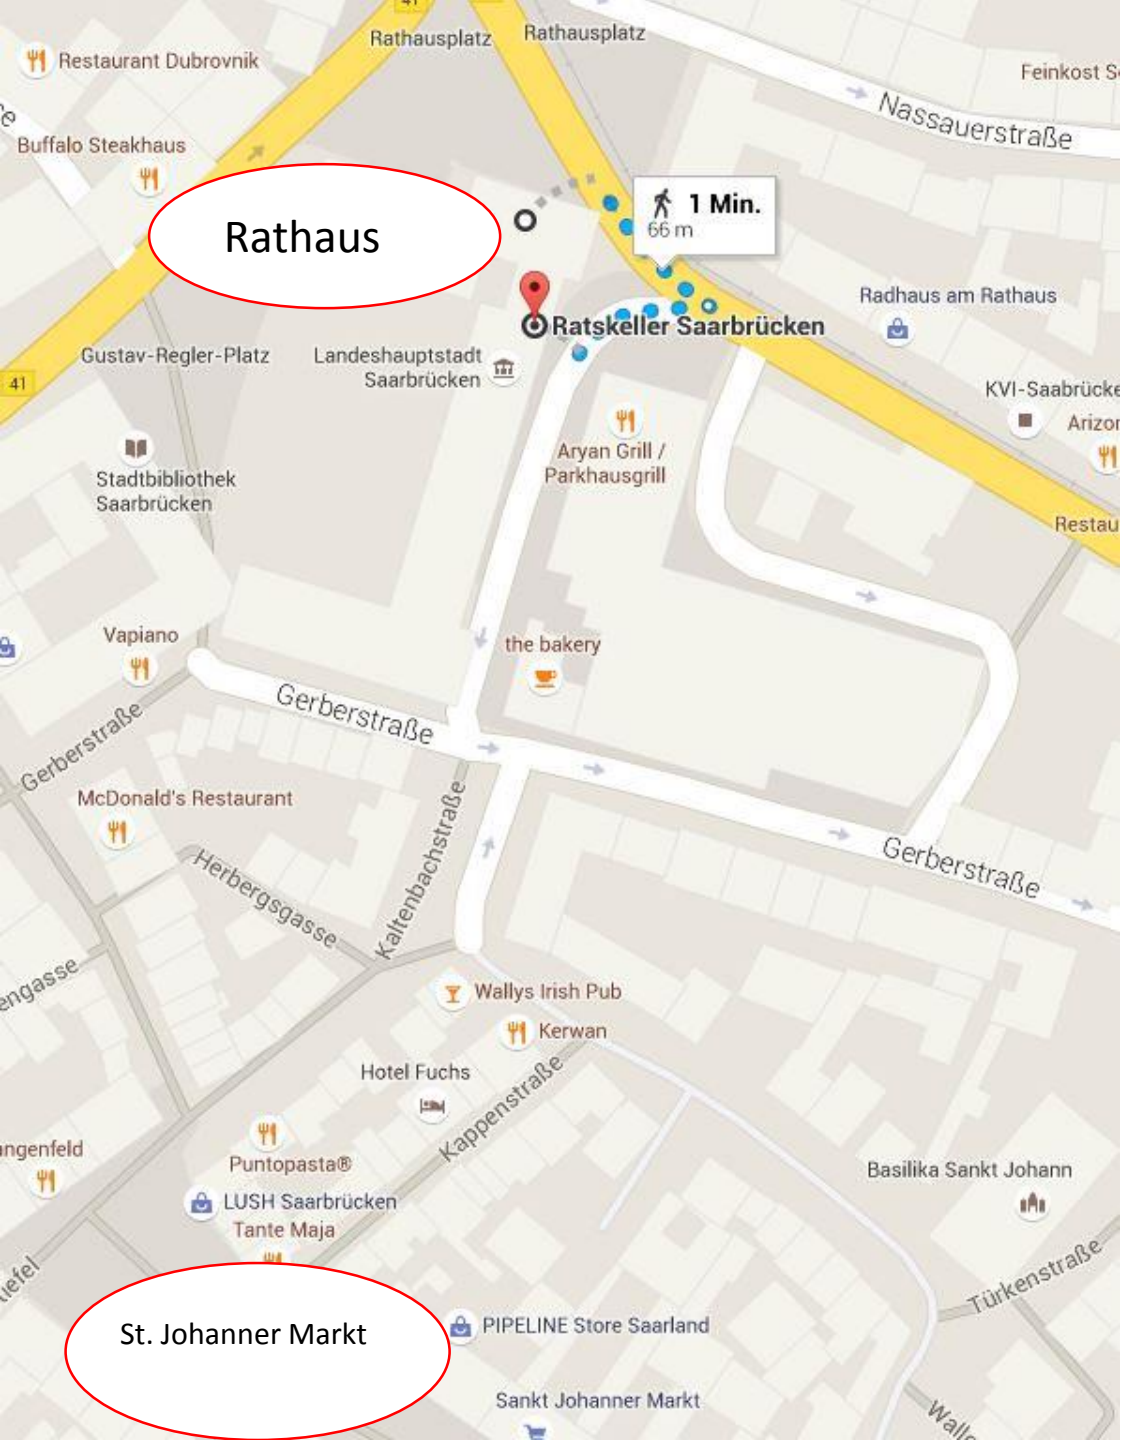

# Rathaus St. Johann - Ratskeller

Touristinformation  
Saarbrücken Rathaus...

Rathaus St. Johann

ATM  
Sparkasse Saarbrücken  
- Geldautomat

Sparkasse Saarbrücken  
- FinanzCenter

Hanf Galerie

1 Min.  
66 m

Ratskeller Saarbrücken

Landeshauptstadt  
Saarbrücken

Kaltenbachstraße

Kaltenbachstraße

51

31

Eingang Ratskeller

Eingang Rathaus