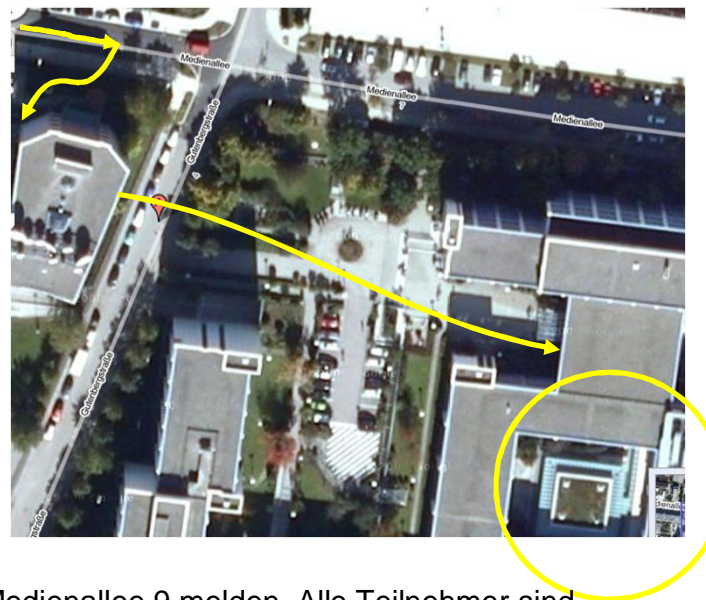

## Anfahrtsweg (ÖPNV): ProSiebenSat.1 Media AG / Pro7SAT.1 Produktion GmbH

Adresse: Medienallee 9 (Anmeldung), 85774 Unterföhring  
Veranstaltung: Gutenbergstr. 1, **ran-Pavillion**, 85774 Unterföhring

S 8 Flughafen-S-Bahn – Haltestelle **Unterföhring** – Ausgang Richtung Medienallee – bitte der Ausschilderung folgen

Bitte am Besucher-Empfang (über Haupteingang) der Medienallee 9 melden. Alle Teilnehmer sind angemeldet. **ACHTUNG:** sehr eingeschränkte Parkmöglichkeiten auf dem Gelände. Empfohlen wird Anfahrt mit der S-Bahn S8.

Abfahrtszeiten S8, München Marienplatz: **Abfahrt 14:18 Uhr - Ankunft: 14:38 Uhr** (Fahrzeit 20 Min.)  
Die S-Bahn fährt im 20-Minuten-Takt. Fußweg von der S-Bahn-Station bis zum Haupteingang 5 Minuten.  
Am Besucherempfang werden die Teilnehmer in Empfang genommen und ins ran-Pavillion begleitet.