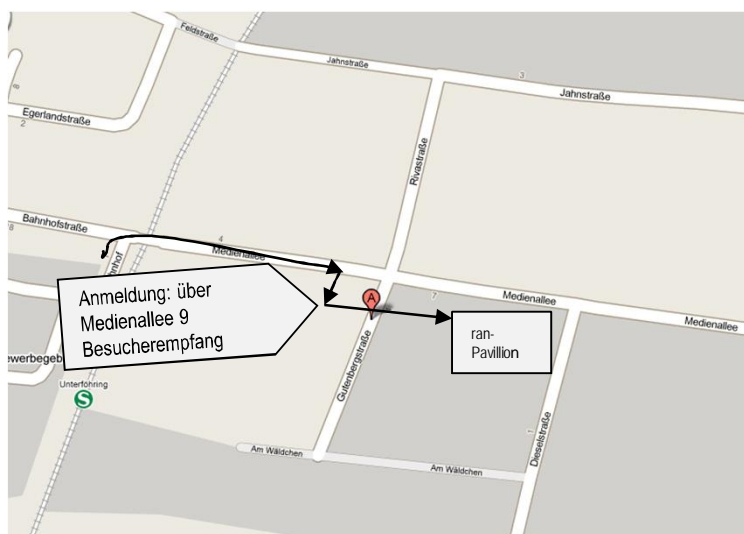

## Anfahrtsweg (ÖPNV): ProSiebenSat.1 Media AG / Pro7SAT.1 Produktion GmbH

Adresse: Medienallee 9 (Anmeldung), 85774 Unterföhring  
Veranstaltung: Gutenbergstr. 1, **ran-Pavillion**, 85774 Unterföhring

S 8 Flughafen-S-Bahn – Haltestelle **Unterföhring** – Ausgang Richtung Medienallee – bitte der Ausschilderung folgen

Bitte am Besucher-Empfang (über Haupteingang) der Medienallee 9 melden. Alle Teilnehmer sind angemeldet. **ACHTUNG:** sehr eingeschränkte Parkmöglichkeiten auf dem Gelände. Empfohlen wird Anfahrt mit der S-Bahn S8.

Abfahrtszeiten S8, München Marienplatz: **Abfahrt 14:18 Uhr - Ankunft: 14:38 Uhr** (Fahrzeit 20 Min.)  
Die S-Bahn fährt im 20-Minuten-Takt. Fußweg von der S-Bahn-Station bis zum Haupteingang 5 Minuten.  
Am Besucherempfang werden die Teilnehmer in Empfang genommen und ins ran-Pavillion begleitet.