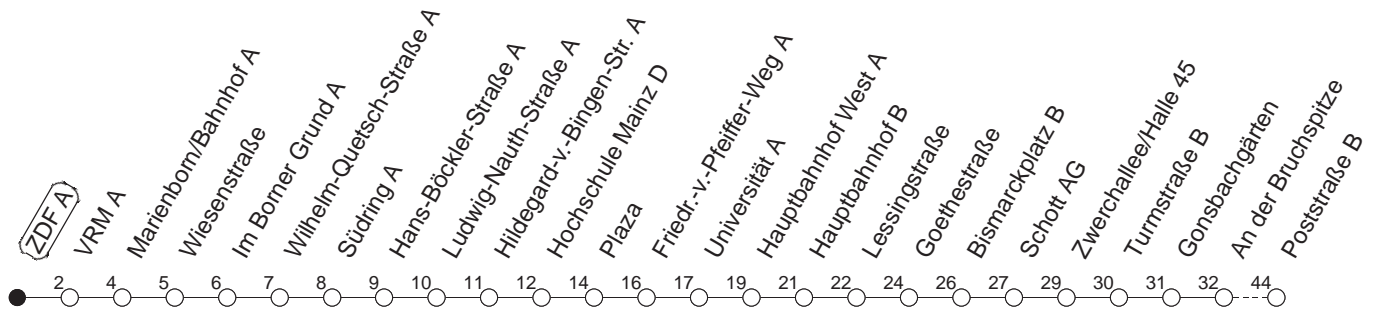

51

Haltestelle : **ZDF A**

Fahrtrichtung : **FINTHEN/POSTSTRASSE**

Fahrplanjahr 2017 / Fahrzeitangabe in Minuten

	Mo-Fr (Normalfahrplan)	Mo-Fr (Weihn-/Som.fer.)	Samstag	Sonn-/Feiertag
Std.	Minuten	Minuten	Minuten	Minuten
5	35 59●	35 59		
6	19 39 55	19 39 59	03	
7	06 16 26 36 _B ● 48	19 39 59	18 48	
8	03 18 33 48	19 39 59	18 48	03
9	03 18 33 48	19 39 59	18 39 59	03 33 48
10	03 18 33 48	19 39 59	19 39 59	18 48
11	03 18 33 48	19 39 59	19 39 59	18 48
12	03 18 33 48	19 39 59	19 39 59	18 48
13	03 18 33 48	19 39 59	19 39 59	18 48
14	03 18 33 48	19 39 59	19 39 59	18 48
15	03 18 33 48	19 39 59	19 39 59	18 48
16	03 18 33 48	19 39 59	19 39 59	18 48
17	03 18 33 48	19 39 59	19 39 59	18 48
18	03 19 39 59	19 39 59	19 35 _B 48 56 _B	18 48
19	19 39 59	19 39 59	18 26 _B 48	18 48
20	19 48	19 48	18 48	18 48
21	18 48	18 48	18 48	18 48
22	18 48	18 48	18 48	18 48
23	18 48 _{fn}	18 48 _{fn}	18 48	18
0	18 _{fn}	18 _{fn}	18	

● : Hochflurbahn

B : Nur bis Bismarckplatz

fn : Nur Nacht Freitag auf Samstag und Nacht vor Feiertag auf den Feiertag

Der Fahrplan "Weihn.-/Sommerferien" gilt von 22.12.16 bis 06.01. sowie von 03.07. bis 11.08.17
Weitere Infos im Verkehrs Center Mainz (Tel. 0 61 31 - 12 77 77) und unter www.mvg-mainz.de