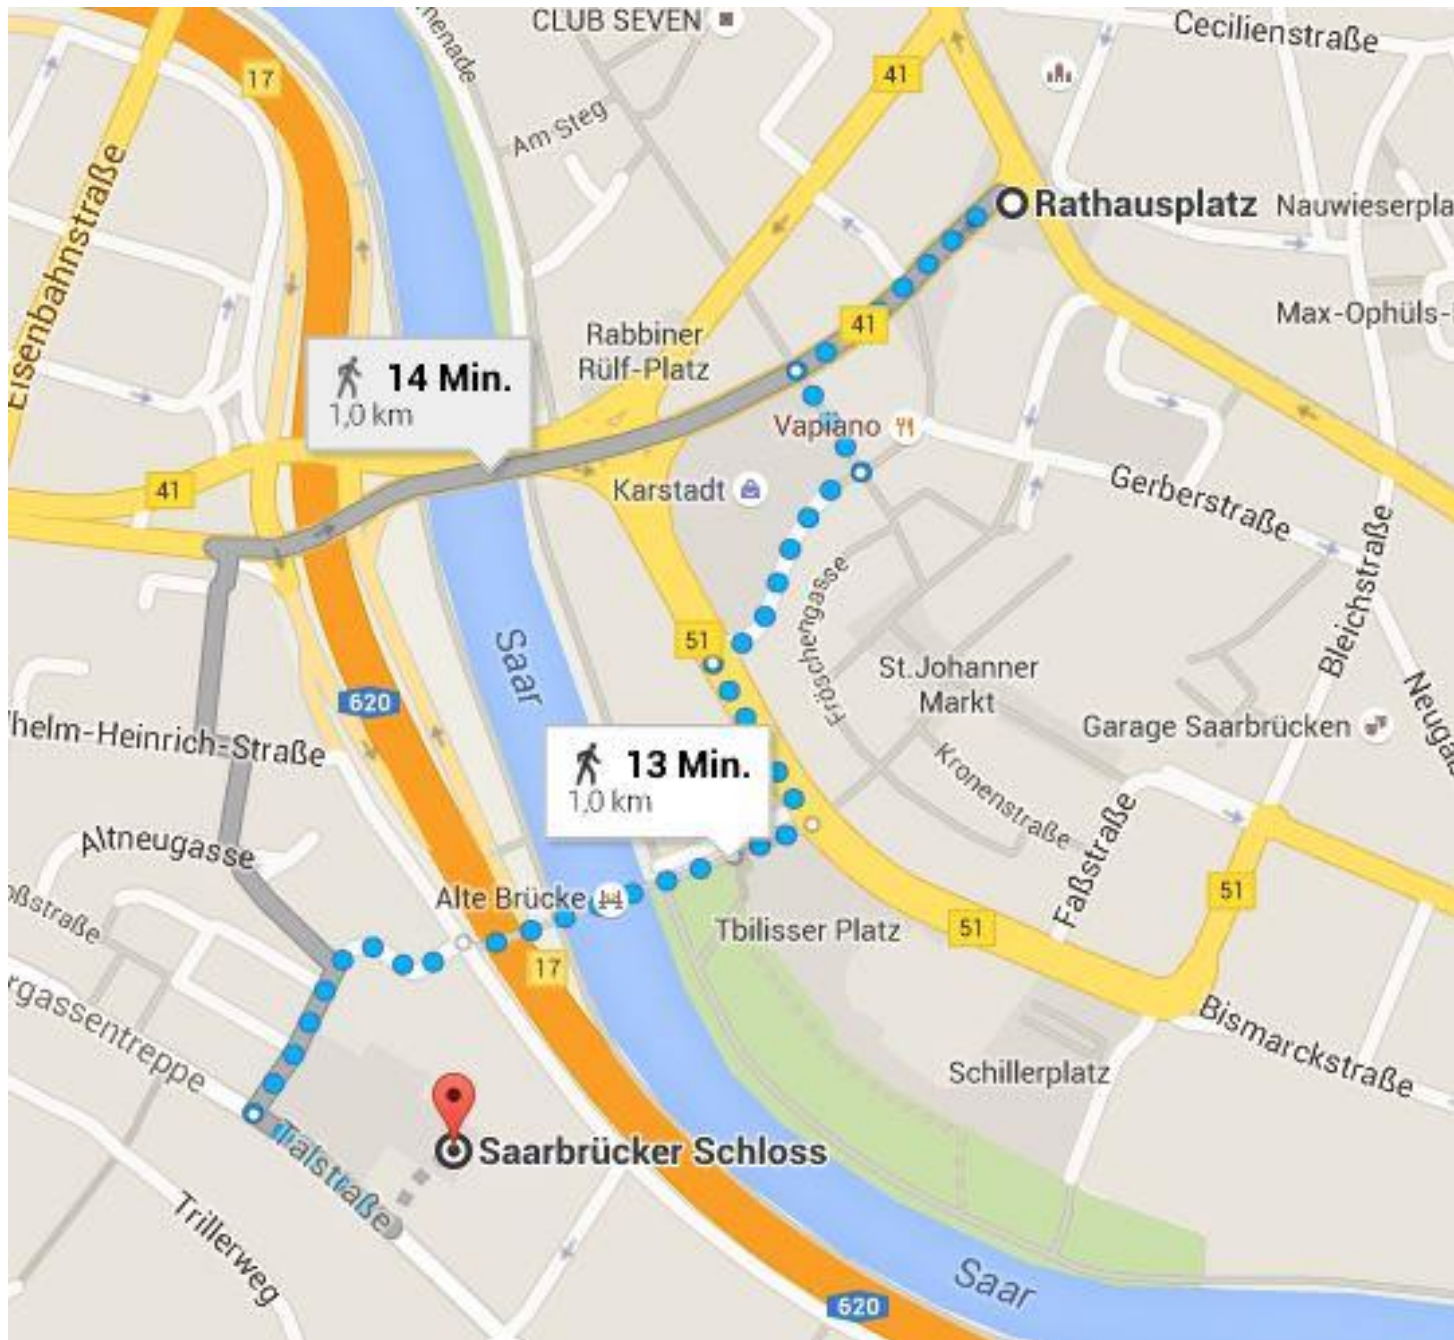

Rathausplatz – Saarbrücker Schloss

Möglichkeit auch über St. Johanner Markt

Route entlang großer Straßen

Route über den St. Johanner Markt

Rathaus Saarbrücken

Haupteingang

Die Haltestelle der Straßenbahn befindet sich gegenüber, die Bushaltestellen hinter dem Rathaus.