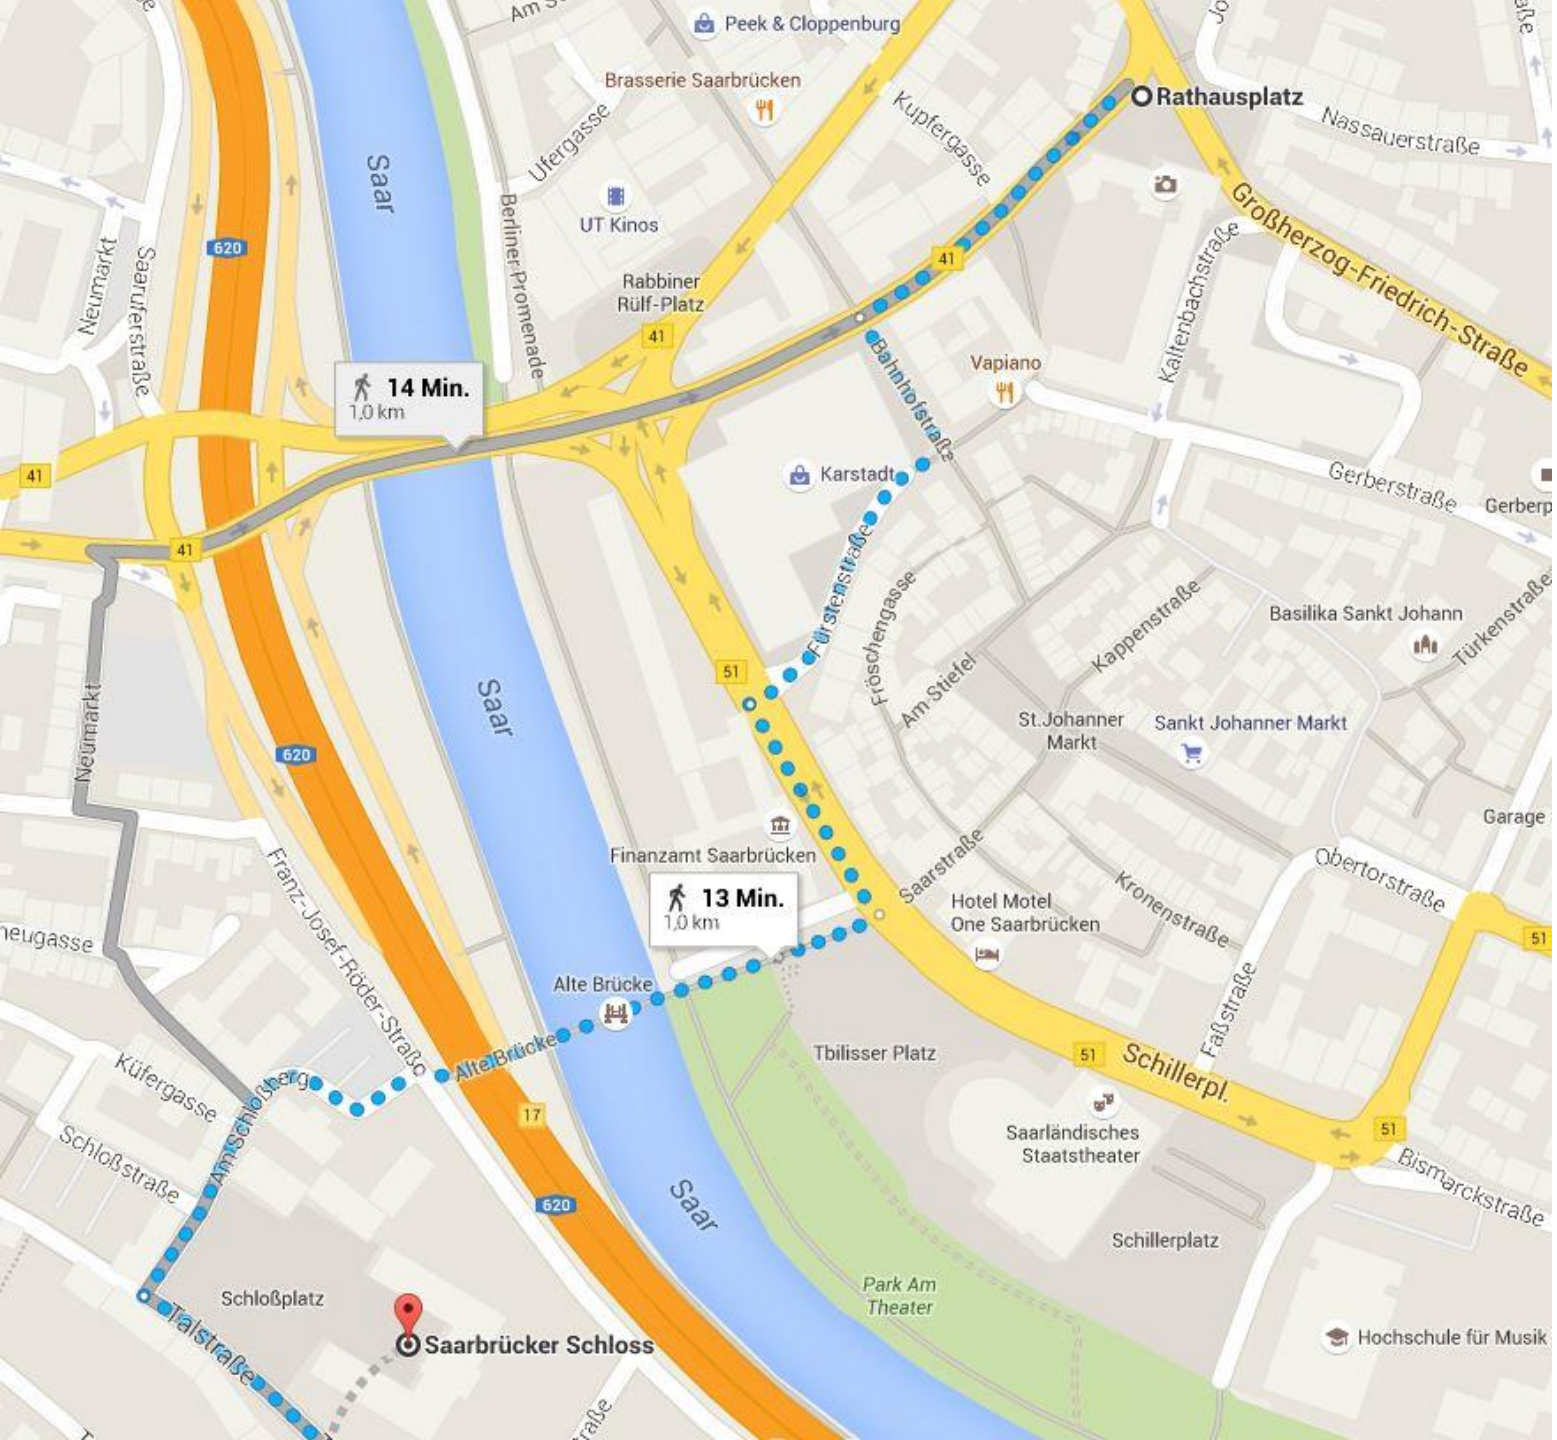

Rathausplatz – Saarbrücker Schloss

Möglichkeit auch über St. Johanner Markt

Route entlang großer Straßen

Route über den St. Johanner Markt

Rathaus Saarbrücken

Haupteingang

Die Haltestelle der Straßenbahn befindet sich gegenüber, die Bushaltestellen hinter dem Rathaus.