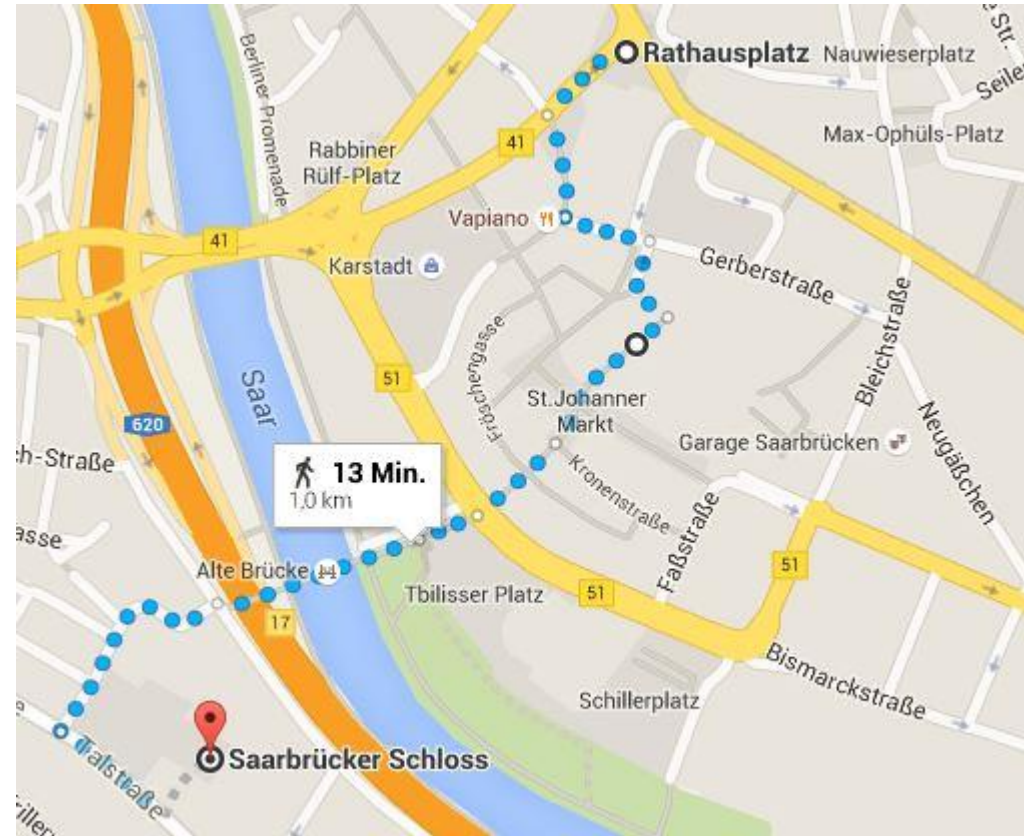

Rathausplatz – Saarbrücker Schloss

Möglichkeit auch über St. Johanner Markt

Route entlang großer Straßen

Route über den St. Johanner Markt

Rathaus Saarbrücken

Haupteingang

Die Haltestelle der Straßenbahn befindet sich gegenüber, die Bushaltestellen hinter dem Rathaus.