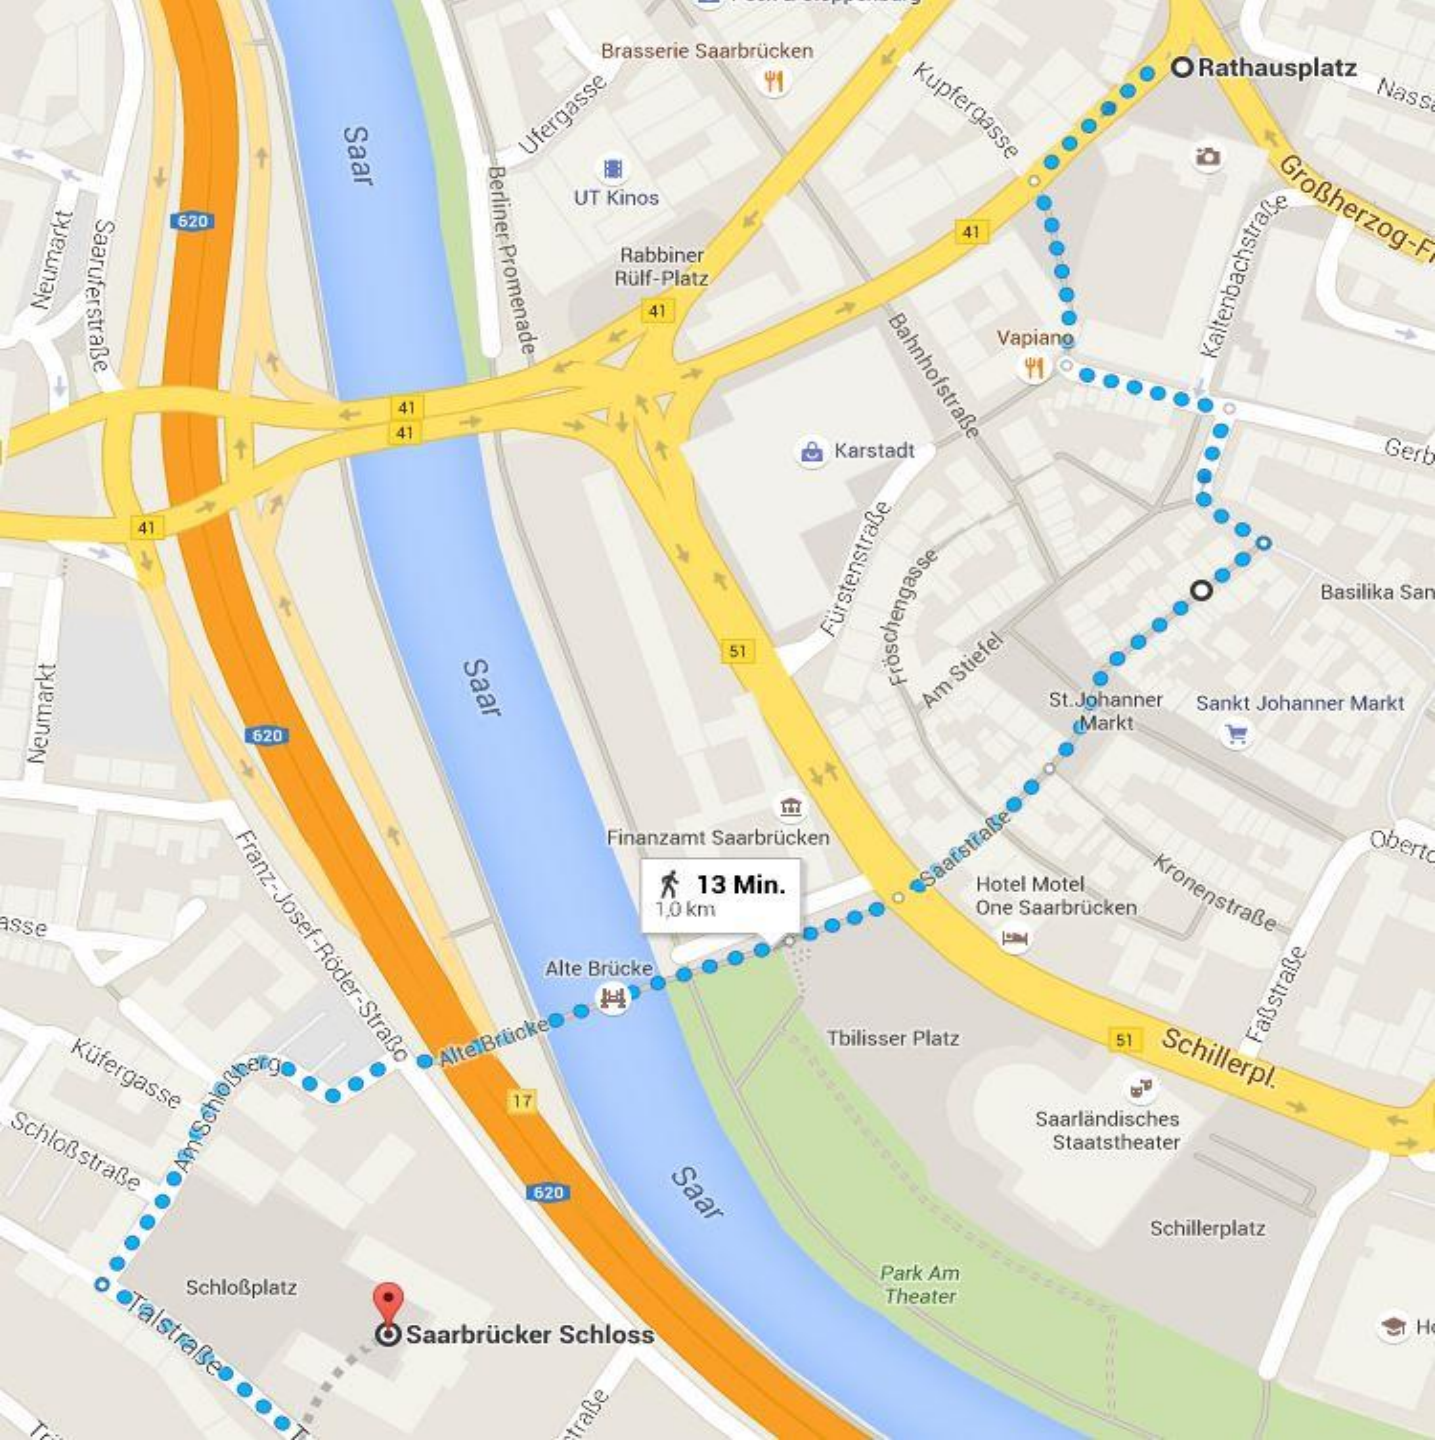

Rathausplatz – Saarbrücker Schloss

Möglichkeit auch über St. Johanner Markt

Route entlang großer Straßen

Route über den St. Johanner Markt

Rathaus Saarbrücken

Haupteingang

Die Haltestelle der Straßenbahn befindet sich gegenüber, die Bushaltestellen hinter dem Rathaus.