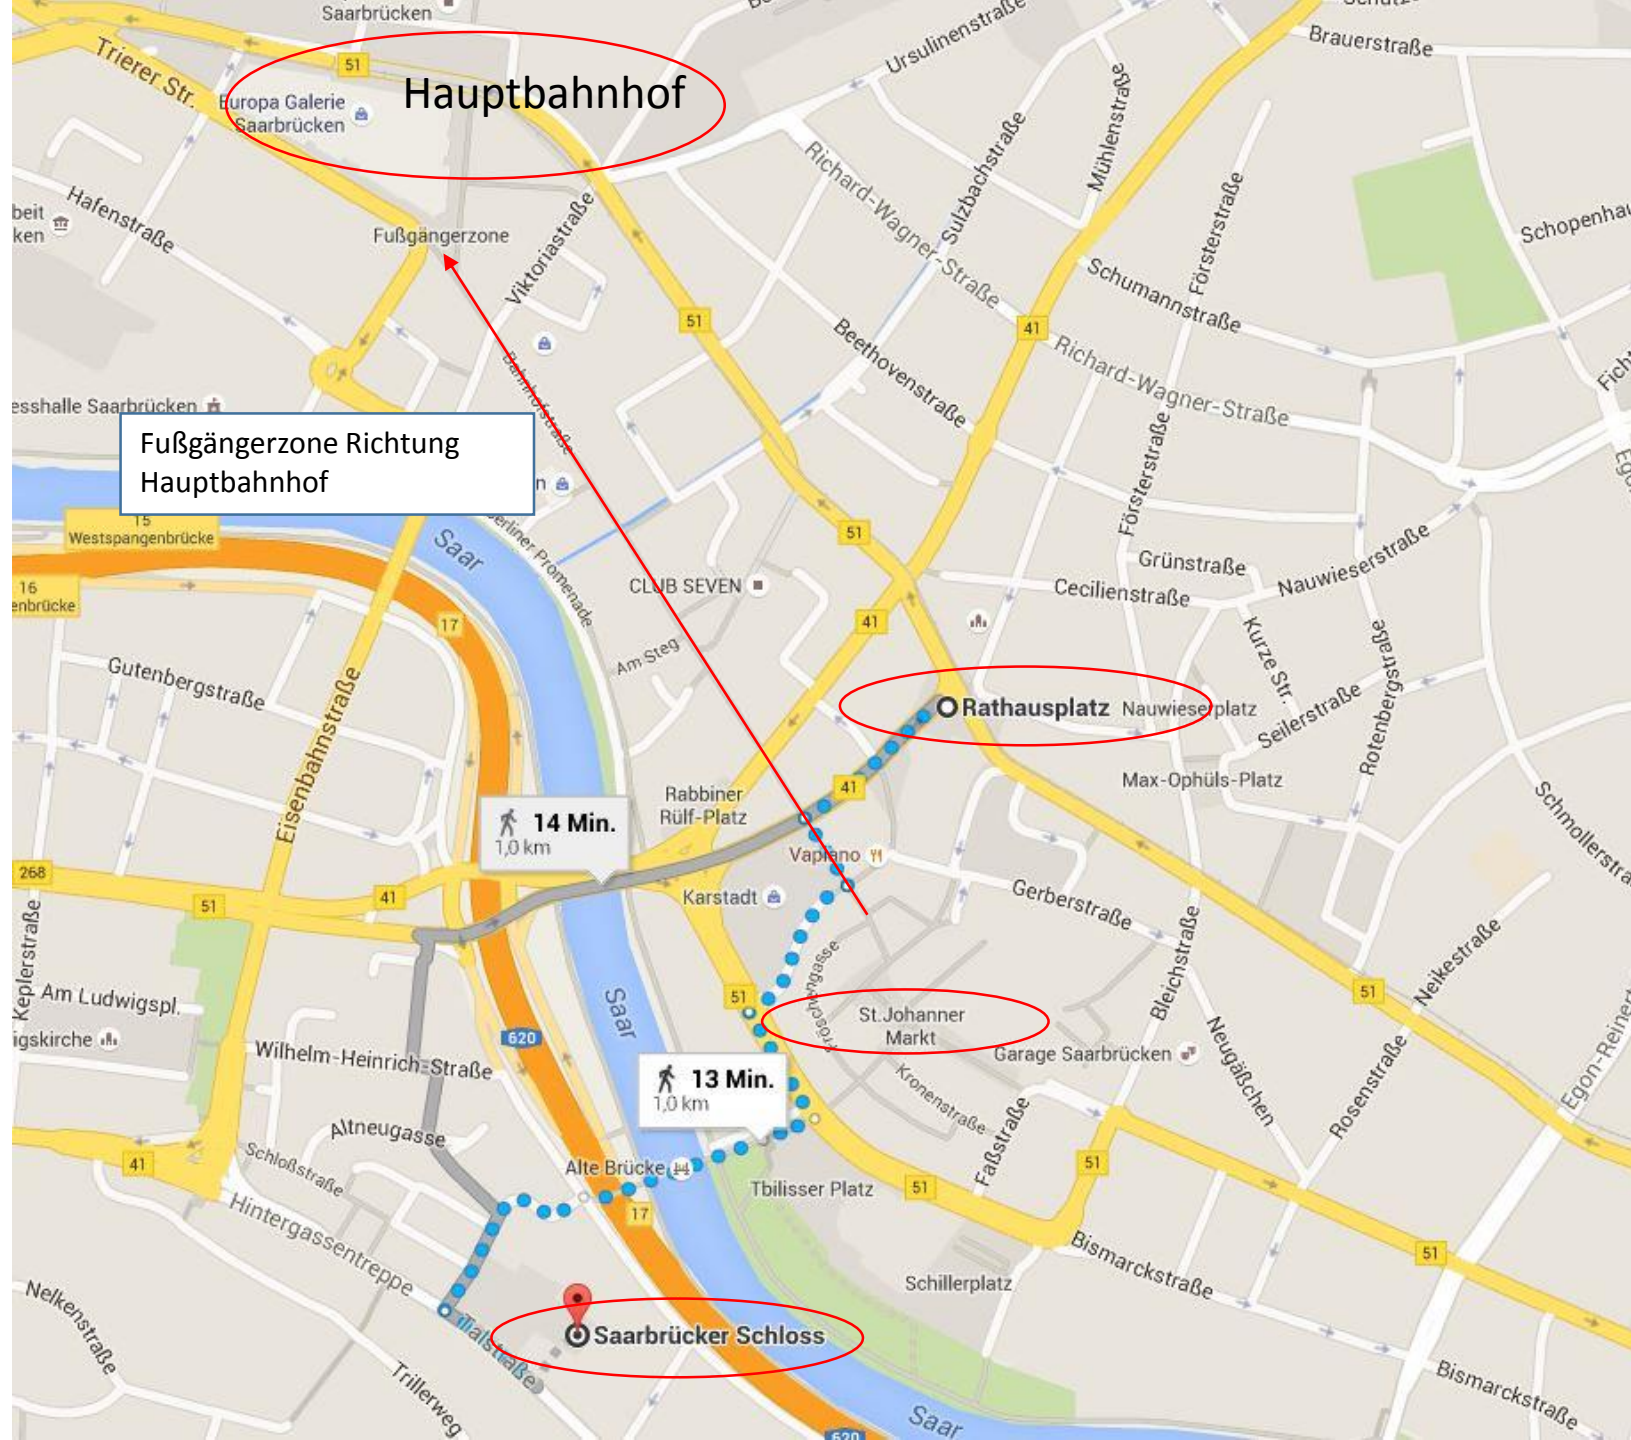

Rathausplatz – Saarbrücker Schloss

Möglichkeit auch über St. Johanner Markt

Route entlang großer Straßen

Route über den St. Johanner Markt

Rathaus Saarbrücken

Haupteingang

Die Haltestelle der Straßenbahn befindet sich gegenüber, die Bushaltestellen hinter dem Rathaus.