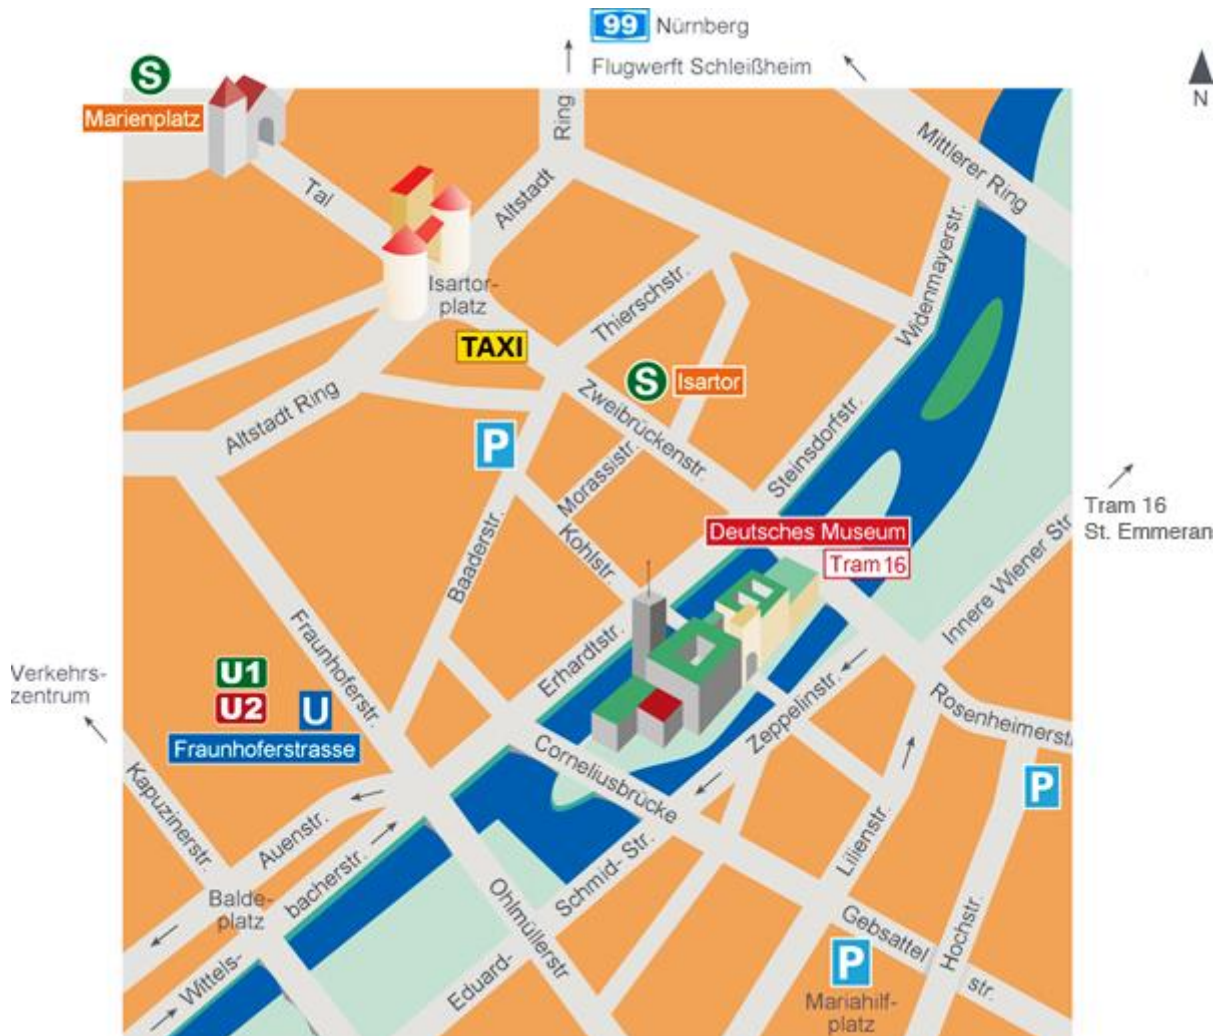

# Deutsches Museum / Anfahrt Museumsinsel

Der Treffpunkt wäre die Eingangshalle zur Bibliothek des Deutschen Museum. **Lageplan des Bibliotheksgebäudes**